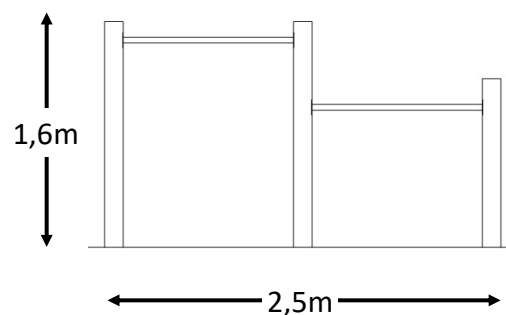

4 – 12 jaar

Afmetingen

1,60 x 2,50 x 0,14 m

Valzone

3,2 x 3,8 m

Obstakelvrije zone

3,2 x 3,8 m

Valhoogte

1,45 m

SPEELWAARDEN

Duikelen

MATERIAAL

- Alle toestellen worden gemaakt van spintvrij + geschuurd, natuurlijk gekromd Robinia met een duurzaamheidsklasse 1 (NEN-EN350).
- Het bevestigingsmateriaal is van RVS en wordt verzonken gemonteerd of afgerond R=3.
- De boorgaten worden, waar nodig, afgedekt met kunststof doppen om inwatering te voorkomen.

OPMERKINGEN

- De norm EN 1176-1:2017 geeft bij de vrije valhoogte aan, dat het toestel op goed geworteld gras geplaatst mag worden.

VALRUIMTE

AFMETINGEN

VALHOOGTE