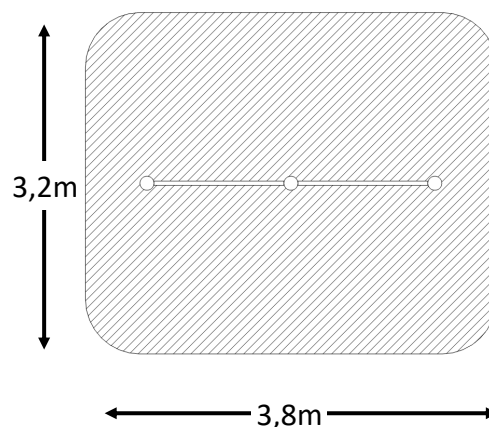

4 – 12 jaar

Afmetingen

1,60 x 2,50 x 0,14 m

Valzone

3,2 x 3,8 m

Obstakelvrije zone

3,2 x 3,8 m

Valhoogte

1,45 m

SPEELWAARDEN

Duikelen

MATERIAAL

- Alle toestellen worden gemaakt van spintvrij + geschuurd, natuurlijk gekromd Robinia met een duurzaamheidsklasse 1 (NEN-EN350).
- Het bevestigingsmateriaal is van RVS en wordt verzonken gemonteerd of afgerond R=3.
- De boorgaten worden, waar nodig, afgedekt met kunststof doppen om inwatering te voorkomen.

OPMERKINGEN

- De norm EN 1176-1:2017 geeft bij de vrije valhoogte aan, dat het toestel op goed geworteld gras geplaatst mag worden.

VALRUIMTE

AFMETINGEN

VALHOOGTE