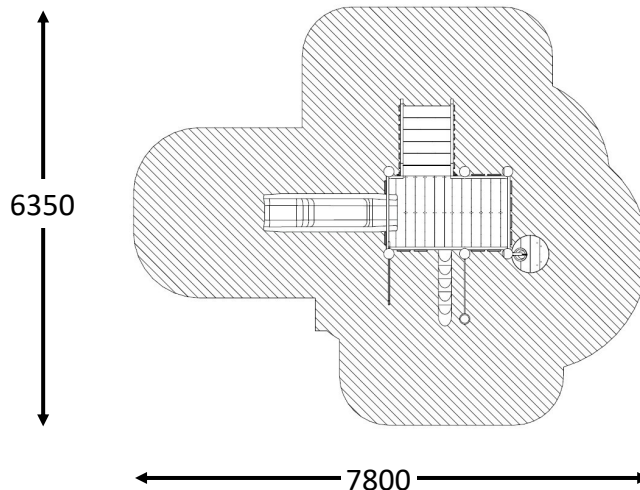

## MATERIAAL

- Alle toestellen worden gemaakt van spintvrij + geschuurd, natuurlijk gekromd Robinia met een duurzaamheidsklasse 1 (NEN-EN350).
- Het bevestigingsmateriaal is van RVS en wordt verzonken gemonteerd of afgerond R=3.
- De boorgaten worden, waar nodig, afgedekt met kunststof doppen om inwatering te voorkomen.

## OPMERKINGEN

- De norm EN 1176-1:2017 geeft bij de vrije valhoogte aan, dat het toestel op goed geworteld gras geplaatst mag worden.
- De glijbaan is verkrijgbaar in de kleuren antraciet en groen.

## AFMETINGEN