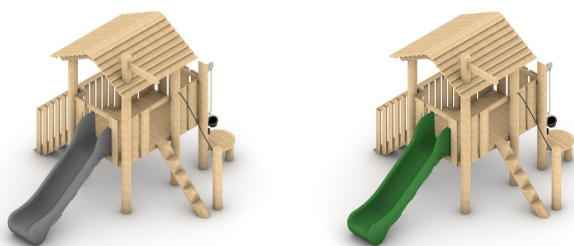

## OPMERKINGEN

- De norm EN 1176-1:2017 geeft bij de vrije valhoogte aan, dat het toestel op goed geworteld gras geplaatst mag worden.
- De glijbaan is verkrijgbaar in de kleuren antraciet en groen.