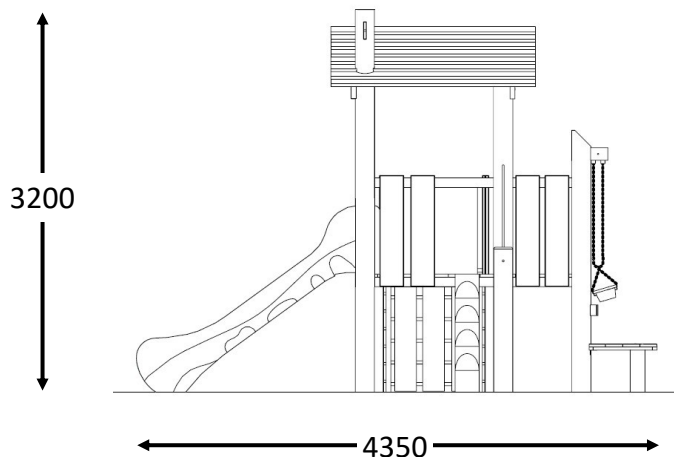

## OPMERKINGEN

- De norm EN 1176-1:2017 geeft bij de vrije valhoogte aan, dat het toestel op goed geworteld gras geplaatst mag worden.
- De glijbaan is verkrijgbaar in de kleuren antraciet en groen.

## AFMETINGEN