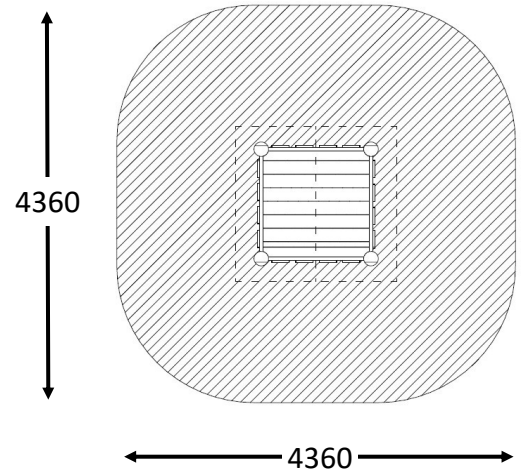

4 – 12 jaar

Afmetingen

3,58 x 1,77 x 1,77 m

Valzone

4,36 x 4,36 m

Obstakelvrije zone

4,36 x 4,36 m

Valhoogte

1,45 m

SPEELWAARDEN

Rollenspel (afhankelijk van de gekozen aanbouwopties)

MATERIAAL

- Alle toestellen worden gemaakt van spintvrij + geschuurd, natuurlijk gevormd Robinia met een duurzaamheidsklasse 1 (NEN-EN350).
- Het bevestigingsmateriaal is van RVS en wordt verzonken gemonteerd of afgerond R=3.
- De boorgaten worden, waar nodig, afgedekt met kunststof doppen om inwatering te voorkomen.

OPMERKINGEN

- De norm EN 1176-1:2017 geeft bij de vrije valhoogte aan, dat het toestel op goed geworteld gras geplaatst mag worden.
- De toren T4D betreft een basismodule voor diverse te koppelen opties. Bekijk voor de mogelijkheden de productbladen van de op- en afgangopties, de oversteek opties en de aanbouwopties

VALRUIMTE

AFMETINGEN

VALHOOGTE