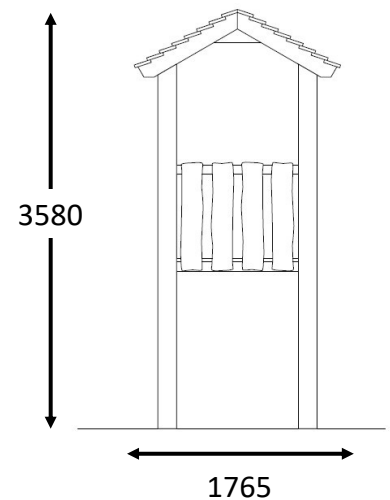

4 – 12 jaar

Afmetingen

3,58 x 1,77 x 1,77 m

Valzone

4,36 x 4,36 m

Obstakelvrije zone

4,36 x 4,36 m

Valhoogte

1,45 m

SPEELWAARDEN

Rollenspel (afhankelijk van de gekozen aanbouwopties)

MATERIAAL

- Alle toestellen worden gemaakt van spintvrij + geschuurd, natuurlijk gevormd Robinia met een duurzaamheidsklasse 1 (NEN-EN350).
- Het bevestigingsmateriaal is van RVS en wordt verzonken gemonteerd of afgerond R=3.
- De boorgaten worden, waar nodig, afgedekt met kunststof doppen om inwatering te voorkomen.

OPMERKINGEN

- De norm EN 1176-1:2017 geeft bij de vrije valhoogte aan, dat het toestel op goed geworteld gras geplaatst mag worden.
- De toren T4D betreft een basismodule voor diverse te koppelen opties. Bekijk voor de mogelijkheden de productbladen van de op- en afgangopties, de oversteek opties en de aanbouwopties

VALRUIMTE

AFMETINGEN

VALHOOGTE