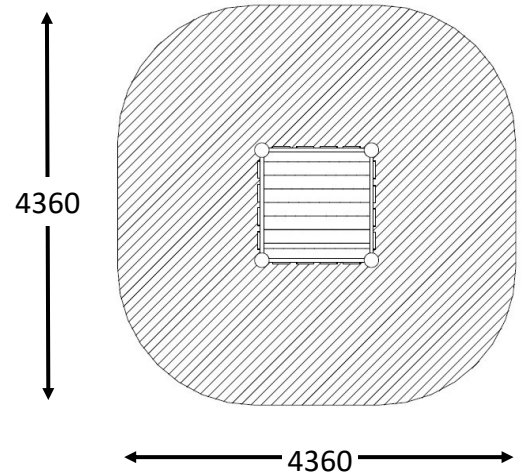

4 – 12 jaar

Afmetingen

2,55 x 1,36 x 1,36 m

Valzone

4,36 x 4,36 m

Obstakelvrije zone

4,36 x 4,36 m

Valhoogte

1,45 m

SPEELWAARDEN

Rollenspel (afhankelijk van de gekozen aanbouwopties).

MATERIAAL

- Alle toestellen worden gemaakt van spintvrij + geschuurd, natuurlijk gevormd Robinia met een duurzaamheidsklasse 1 (NEN-EN350).
- Het bevestigingsmateriaal is van RVS en wordt verzonken gemonteerd of afgerond R=3.
- De boorgaten worden, waar nodig, afgedekt met kunststof doppen om inwatering te voorkomen.

OPMERKINGEN

- De norm EN 1176-1:2017 geeft bij de vrije valhoogte aan, dat het toestel op goed geworteld gras geplaatst mag worden.
- De toren T4 betreft een basismodule voor diverse te koppelen opties. Bekijk voor de mogelijkheden de productbladen van de op- en afgangopties, de oversteek opties en de aanbouwopties.

VALRUIMTE

AFMETINGEN

VALHOOGTE