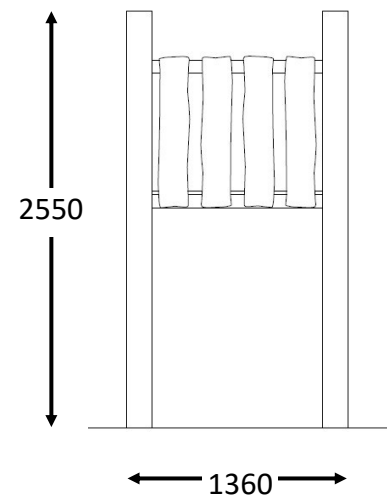

4 – 12 jaar

Afmetingen

2,55 x 1,36 x 1,36 m

Valzone

4,36 x 4,36 m

Obstakelvrije zone

4,36 x 4,36 m

Valhoogte

1,45 m

SPEELWAARDEN

Rollenspel (afhankelijk van de gekozen aanbouwopties).

MATERIAAL

- Alle toestellen worden gemaakt van spintvrij + geschuurd, natuurlijk gevormd Robinia met een duurzaamheidsklasse 1 (NEN-EN350).
- Het bevestigingsmateriaal is van RVS en wordt verzonken gemonteerd of afgerond R=3.
- De boorgaten worden, waar nodig, afgedekt met kunststof doppen om inwatering te voorkomen.

OPMERKINGEN

- De norm EN 1176-1:2017 geeft bij de vrije valhoogte aan, dat het toestel op goed geworteld gras geplaatst mag worden.
- De toren T4 betreft een basismodule voor diverse te koppelen opties. Bekijk voor de mogelijkheden de productbladen van de op- en afgangopties, de oversteek opties en de aanbouwopties.

VALRUIMTE

AFMETINGEN

VALHOOGTE